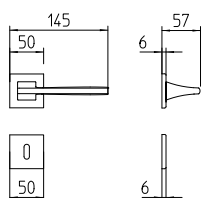

Link

design Pierfrancesco Arnone

Scheda tecnica / Technical sheet

MANDELLI 1953

1031 con rosetta
door-handle on rose

1030 con piastra
door-handle on back plate

1032/M cremonese
window lever-handle

1032/DK martellina
drehkip system

M

Minimal a profilo quadrato.
Square minimal profile.

PZ

Piastra stretta 30X138 mm per infissi
con montante minimale, senza molla di ritorno.
Narrow plate 30x138 mm for unsprung fittings.

PVD

Copertura protettiva pvd.
Protective PVD coating.

BG5

Kit piastra da bagno con farfalla. R5 115
Thumb turn coin release on blackplate. R5 115

**BS
SM**

Rosetta e bocchetta strette 31X62 mm per infissi
con montante minimale. SM senza molla.
Narrow rose and eschuteon 31x62 mm
for minimal fittings. SM unsprung.