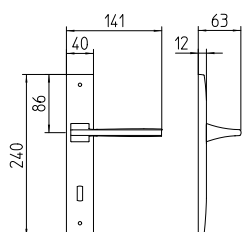

Link

design Pierfrancesco Arnone

Scheda tecnica / Technical sheet

MANDELLI 1953

1031 con rosetta
door-handle on rose

1030 con piastra
door-handle on back plate

1032/M cremonese
window lever-handle

1032/DK martellina
drehkip system

M

Minimal a profilo quadrato.
Square minimal profile.

PZ

Piastra stretta 30X138 mm per infissi
con montante minimale, senza molla di ritorno.
Narrow plate 30x138 mm for unsprung fittings.

PVD

Copertura protettiva pvd.
Protective PVD coating.

BG5

Kit piastra da bagno con farfalla. R5 115
Thumb turn coin release on blackplate. R5 115

**BS
SM**

Rosetta e bocchetta strette 31X62 mm per infissi
con montante minimale. SM senza molla.
Narrow rose and eschuteon 31x62 mm
for minimal fittings. SM unsprung.