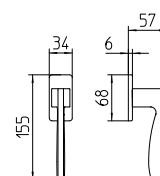

Link

design Pierfrancesco Arnone

Scheda tecnica / Technical sheet

MANDELLI 1953

1031 con rosetta
door-handle on rose

1030 con piastra
door-handle on back plate

1032/M cremonese
window lever-handle

1032/DK martellina
drehkip system

M

Minimal a profilo quadrato.
Square minimal profile.

PZ

Piastra stretta 30X138 mm per infissi
con montante minimale, senza molla di ritorno.
Narrow plate 30x138 mm for unsprung fittings.

PVD

Copertura protettiva pvd.
Protective PVD coating.

BG5

Kit piastra da bagno con farfalla. R5 115
Thumb turn coin release on blackplate. R5 115

**BS
SM**

Rosetta e bocchetta strette 31X62 mm per infissi
con montante minimale. SM senza molla.
Narrow rose and eschuteon 31x62 mm
for minimal fittings. SM unsprung.