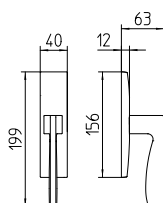

Link

design Pierfrancesco Arnone

Scheda tecnica / Technical sheet

MANDELLI 1953

1031 con rosetta
door-handle on rose

1030 con piastra
door-handle on back plate

1032/M cremonese
window lever-handle

1032/DK martellina
drehkip system

M

Minimal a profilo quadrato.
Square minimal profile.

PZ

Piastra stretta 30X138 mm per infissi
con montante minimale, senza molla di ritorno.
Narrow plate 30x138 mm for unsprung fittings.

PVD

Copertura protettiva pvd.
Protective PVD coating.

BG5

Kit piastra da bagno con farfalla. R5 115
Thumb turn coin release on blackplate. R5 115

**BS
SM**

Rosetta e bocchetta strette 31X62 mm per infissi
con montante minimale. SM senza molla.
Narrow rose and eschuteon 31x62 mm
for minimal fittings. SM unsprung.