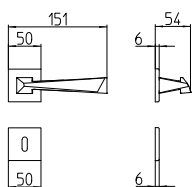

Piramid

Scheda tecnica / Technical sheet

MANDELLI 1953

1251 con rosetta
door-handle on rose

1250 con piastra
door-handle on back plate

1252/M cremonese
window lever-handle

1252/DK martellina
drehkipp system

M

Minimal a profilo quadrato.
Square minimal profile.

PZ

Piastra stretta 30X138 mm per infissi
con montante minimale, senza molla di ritorno.
Narrow plate 30x138 mm for unsprung fittings.

BG5

Kit piastra da bagno con farfalla. R5 115
Thumb turn coin release on blackplate. R5 115

BS
SM

Rosetta e bocchetta strette 31X62 mm per infissi
con montante minimale. SM senza molla.
Narrow rose and eschuteon 31x62 mm
for minimal fittings. SM unsprung.

R5

Kit rosetta da bagno con farfalla. R5 115
Thumb turn / coin release on rose. R5 115