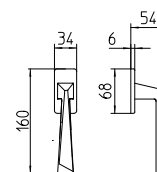

Piramid

Scheda tecnica / Technical sheet

MANDELLI 1953

1251 con rosetta
door-handle on rose

1250 con piastra
door-handle on back plate

1252/M cremonese
window lever-handle

1252/DK martellina
drehkipp system

M

Minimal a profilo quadrato.
Square minimal profile.

PZ

Piastra stretta 30X138 mm per infissi
con montante minimale, senza molla di ritorno.
Narrow plate 30x138 mm for unsprung fittings.

BG5

Kit piastra da bagno con farfalla. R5 115
Thumb turn coin release on blackplate. R5 115

BS
SM

Rosetta e bocchetta strette 31X62 mm per infissi
con montante minimale. SM senza molla.
Narrow rose and eschuteon 31x62 mm
for minimal fittings. SM unsprung.

R5

Kit rosetta da bagno con farfalla. R5 115
Thumb turn / coin release on rose. R5 115