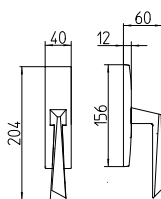

Piramid

Scheda tecnica / Technical sheet

MANDELLI 1953

1251 con rosetta
door-handle on rose

1250 con piastra
door-handle on back plate

1252/M cremonese
window lever-handle

1252/DK martellina
drehkipp system

M

Minimal a profilo quadrato.
Square minimal profile.

PZ

Piastra stretta 30X138 mm per infissi
con montante minimale, senza molla di ritorno.
Narrow plate 30x138 mm for unsprung fittings.

BG5

Kit piastra da bagno con farfalla. R5 115
Thumb turn coin release on blackplate. R5 115

BS
SM

Rosetta e bocchetta strette 31X62 mm per infissi
con montante minimale. SM senza molla.
Narrow rose and eschuteon 31x62 mm
for minimal fittings. SM unsprung.

R5

Kit rosetta da bagno con farfalla. R5 115
Thumb turn / coin release on rose. R5 115