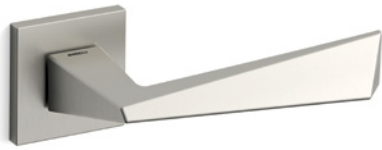

Piramid

Scheda tecnica / Technical sheet

MANDELLI 1953

1251 con rosetta
door-handle on rose

1250 con piastra
door-handle on back plate

1252/M cremonese
window lever-handle

1252/DK martellina
drehkipp system

M

Minimal a profilo quadrato.
Square minimal profile.

PZ

Piastra stretta 30X138 mm per infissi
con montante minimale, senza molla di ritorno.
Narrow plate 30x138 mm for unsprung fittings.

BG5

Kit piastra da bagno con farfalla. R5 115
Thumb turn coin release on blackplate. R5 115

BS
SM

Rosetta e bocchetta strette 31X62 mm per infissi
con montante minimale. SM senza molla.
Narrow rose and eschuteon 31x62 mm
for minimal fittings. SM unsprung.

R5

Kit rosetta da bagno con farfalla. R5 115
Thumb turn / coin release on rose. R5 115

26D Cromo satinato
Polished chrome

15A Grafite
Graphite

MSN Nickel satinato opaco
Mat satin nickel

Finiture in bianco opaco e in nero opaco
sono disponibili su tutti i modelli.
Mat white and mat black finishes
are available on all models.