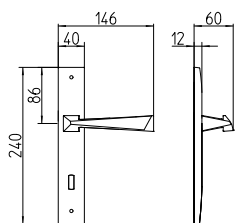

Piramid

Scheda tecnica / Technical sheet

MANDELLI 1953

1251 con rosetta
door-handle on rose

1250 con piastra
door-handle on back plate

1252/M cremonese
window lever-handle

1252/DK martellina
drehkipp system

M

Minimal a profilo quadrato.
Square minimal profile.

PZ

Piastra stretta 30X138 mm per infissi
con montante minimale, senza molla di ritorno.
Narrow plate 30x138 mm for unsprung fittings.

BG5

Kit piastra da bagno con farfalla. R5 115
Thumb turn coin release on blackplate. R5 115

BS
SM

Rosetta e bocchetta strette 31X62 mm per infissi
con montante minimale. SM senza molla.
Narrow rose and eschuteon 31x62 mm
for minimal fittings. SM unsprung.

R5

Kit rosetta da bagno con farfalla. R5 115
Thumb turn / coin release on rose. R5 115